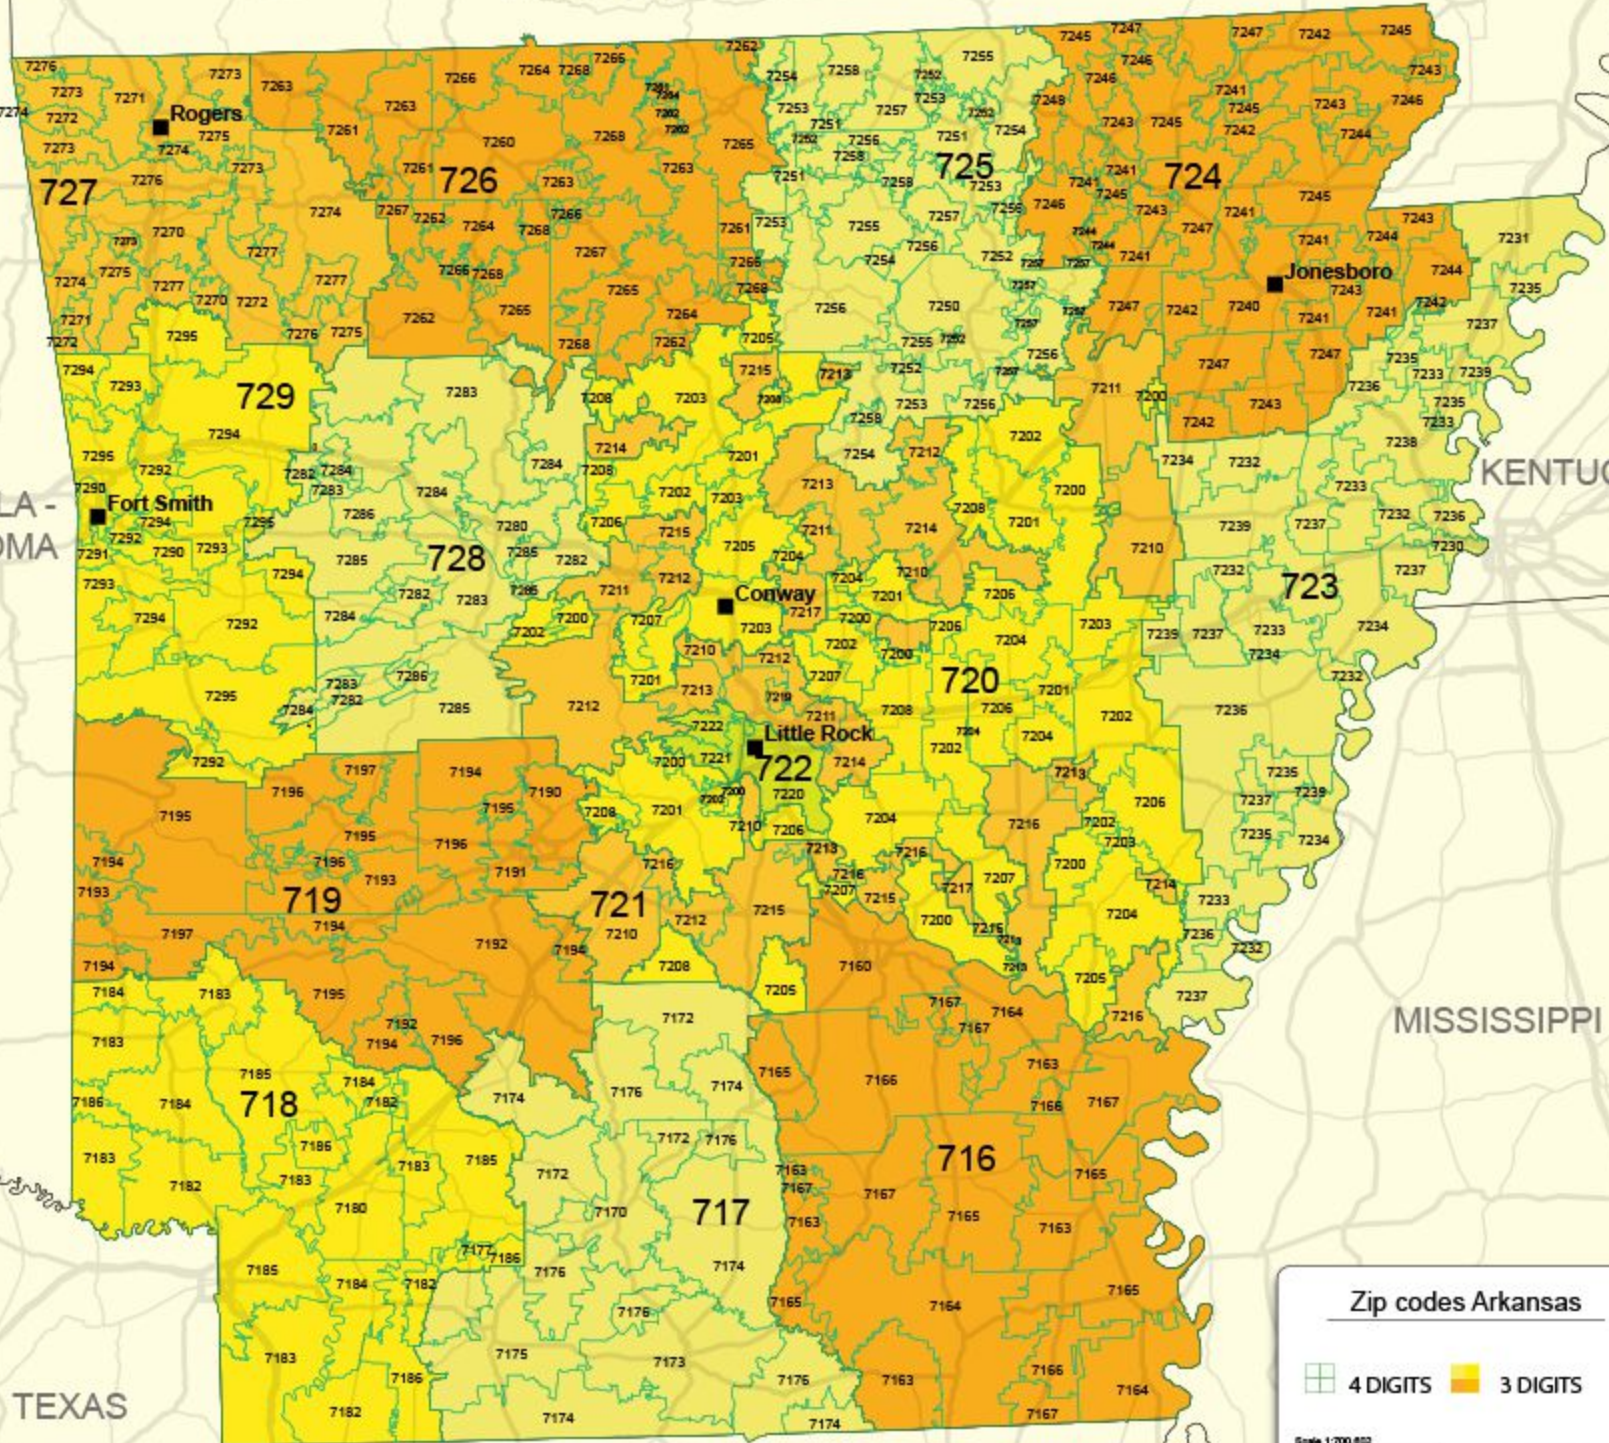

MISSOURI

OKLA -  
HOMA

KENTUCKY

MISSISSIPPI

TEXAS

LOUISIANA

**Zip codes Arkansas**

4 DIGITS
  3 DIGITS

Scale 1:700,000

0 12.5 25 37.5 50 Miles